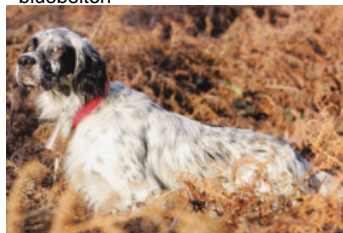

GLAPPY DU JAS D'ORION

2011-07-05 (F) LOF 216907
Couleur : Noi. Mar.Fau. PBl.Env.Mou. (tricolore)
[fiche affixe](#)

Père
URGO DE BÉHIGO
2003-06-03 (M)
LOF 170358/28160
(CHA - TR)
- bluebelton

CAPO DE LA ARMUÑA 1998-10-17
(M) LOE 1061524 (Ch P, CHITc(04),
TrCP(E01), TrPR(E04)) - bluebelton