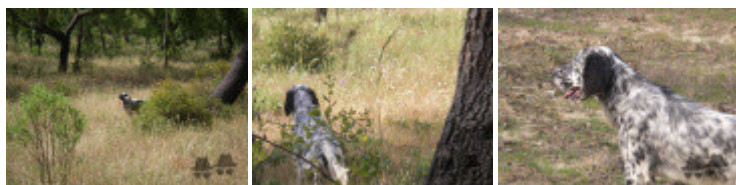

Mère TAAS DO RIOTEJO llamada TUNA (F) LOP 295189 - lemon	OREKA IDOLO (M) LOP 189589	OREKA EMO 1997-07-16 (M) LOE 0525519 - bluebelton	ROVAL MOZART 1987-03-04 (M) LOI ST350880 (CH GQ, Ch. Int. Lav., Ch. Ital. Lav., Camp. Ripr.) - bluebelton
		RUJA (F) LOE 851610	RADENTIS GIAN 1983-01-02 (M) LOI ST258470 (Ch. Ital. Lav., Ch. Int. Lav., Camp. Ripr.) - lemon
SISSI DO RIOTEJO (F) LOP LOP255769 - lemon	NAB DE LOS DESMONTES (M) LOP 218375 - Branco e Laranja	ROVAL VIENNA 1986-03-30 (F) LOI ST324982 - lemon	IHOR DE PLAYABARRI (M) LOE 601128
		LAURA (F) LOP 218212 - lemon	LAIKA DE GOURIELLE 1995-01-03 (F) LOE 820116 - bluebelton
		ARROBA DA QUINTA DO MEIRINHO (F) LOP 189600	OREKA IDOLO (M) LOP 189589

Eleveur : CANIL DE SANTA IRIA / Propriétaire : CANIL DE SANTA IRIA (937762853, emilio.sa@hotmail.com)

Puce : 941000012314118

Sang italien (estimation) : 85 %

Estimation des points au pédigrée : 14

Taux de consanguinité (estimation) : 1.6 %

[RADENTIS GIAN](#) (7,7,8,8,8,8,8,8 X 4,6) : 0.006714

[ROVAL MOZART](#) (7,8,8,8,8,8 X 4,6) : 0.004272

[DECOR LOT](#) (8,8,8,8 X 5,5,6,7,7,8) : 0.002136

[ROVAL VIENNA](#) (8,8 X 4,6) : 0.001221

[RADENTIS DIDO](#) (8,8 X 5,7) : 0.000610

[DUN DEL MESCHIO](#) (8 X 6,6,7,7,7,7,8,8,8,8) : 0.000610

[BASSINO](#) (7 X 7) : 0.000122

[TELEX](#) (7,8,8 X 8) : 0.000092

[ARO](#) (8,8 X 8) : 0.000061

[DEM](#) (8 X 7) : 0.000061

Note : les données ne sont pas garanties. Elles ont été entrées par les membres sans garantie d'exactitude.