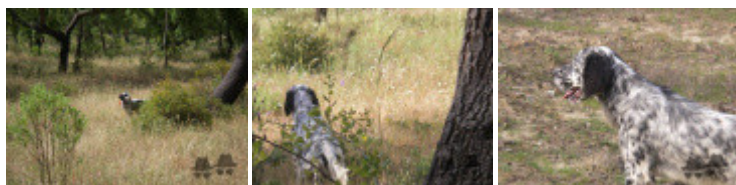

Mère TAAS DO RIOTEJO llamada TUNA (F) LOP 295189 - lemon	OREKA IDOLO (M) LOP 189589	OREKA EMO 1997-07-16 (M) LOE 0525519 - bluebelton	ROVAL MOZART 1987-03-04 (M) LOI ST350880 (CH GQ, Ch. Int. Lav., Ch. Ital. Lav., Camp. Ripr.) - bluebelton
		RUJA (F) LOE 851610	RADENTIS GIAN 1983-01-02 (M) LOI ST258470 (Ch. Ital. Lav., Ch. Int. Lav., Camp. Ripr.) - lemon
SISSI DO RIOTEJO (F) LOP LOP255769 - lemon	NAB DE LOS DESMONTES (M) LOP 218375 - Branco e Laranja	ROVAL VIENNA 1986-03-30 (F) LOI ST324982 - lemon	IHOR DE PLAYABARRI (M) LOE 601128
		LAURA (F) LOP 218212 - lemon	LAIKA DE GOURIELLE 1995-01-03 (F) LOE 820116 - bluebelton
		ARROBA DA QUINTA DO MEIRINHO (F) LOP 189600	OREKA IDOLO (M) LOP 189589

Eleveur : CANIL DE SANTA IRIA / Propriétaire : CANIL DE SANTA IRIA (937762853, emilio.sa@hotmail.com)
Puce : 941000012314118
Sang italien (estimation) : 85 %
Estimation des points au pédigrée : 14

Taux de consanguinité (estimation) : 1.6 %

[RADENTIS GIAN](#) (7,7,8,8,8,8,8,8 X 4,6) : 0.006714
[ROVAL MOZART](#) (7,8,8,8,8,8 X 4,6) : 0.004272
[DECOR LOT](#) (8,8,8,8 X 5,5,6,7,7,8) : 0.002136
[ROVAL VIENNA](#) (8,8 X 4,6) : 0.001221
[RADENTIS DIDO](#) (8,8 X 5,7) : 0.000610
[DUN DEL MESCHIO](#) (8 X 6,6,7,7,7,7,8,8,8,8) : 0.000610
[BASSINO](#) (7 X 7) : 0.000122
[TELEX](#) (7,8,8 X 8) : 0.000092
[ARO](#) (8,8 X 8) : 0.000061
[DEM](#) (8 X 7) : 0.000061

Note : les données ne sont pas garanties. Elles ont été entrées par les membres sans garantie d'exactitude.