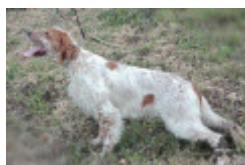

Mère <u>IDARGA-KO XUL</u> 2009-04-10 (F) LOE 1878970 - bluebelton	<u>BOSS</u> (M) LOE 1307234	<u>JEFF DE PLAYABARRI</u> (M) LOE 0669037 (Tr (FR96))	<u>LIY OD BENCICA</u> (M) LOE 522104	
	<u>EDER</u> (F) LOE 110298	<u>BRIGITTE DE LOS PINILLOS</u> (F) LOE 891694	<u>FURIA DEL VALLE DE MENA</u> (F) LOE 0476811	<u>FIEKO PAGASARRI</u> (M) LOE 441164
		<u>FUEGO DE BORDACHO</u> 1990-05-08 (M) LOF 105802 - tricolore	<u>PAZ DE PERRERAS JAY</u> (F) LOE 451906	
		<u>HURA</u> (F) LOE 468782	<u>DITO DEL CAVALDROSSA</u> 1981 (M) SHSB.348158	
			<u>SOSTA DE LAURENCIA</u> 1981-12-15 (F) LOF 70986/11674 - tricolore	
			<u>GION DEL DIANELLA</u> 1986-05-30 (M) LOI ST349626 (Ch Espagne T) - lemon	
			<u>SIKA</u> (F) LOE 0303755	

Sang italien (estimation) : 55 %
Estimation des points au pédigrée : 1

Note : les données ne sont pas garanties. Elles ont été entrées par les membres sans garantie d'exactitude.