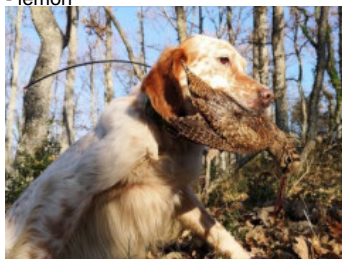

MOSTITXUALDE NIKO

2017-08-22 (M) LOE 2391247
 Couleur : Blanco y naranja (lemon)
[fiche affixe](#)

Père
MOSTITXUALDE LASTER
 2015-08-30 (M)
 LOE 2287522
 (?Vencedor XIII MASTER Ccbp)
 - lemon

MOSTITXUALDE HIL 2012-05-20 (M)
 LOE 2103349 (Vencedor IX Master CCB)