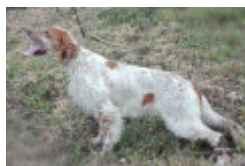

Mère <u>IDARGA-KO XUL</u> 2009-04-10 (F) LOE 1878970 - bluebelton	<u>BOSS</u> (M) LOE 1307234	<u>JEFF DE PLAYABARRI</u> (M) LOE 0669037 (Tr (FR96))	<u>LIY OD BENCICA</u> (M) LOE 522104	
	<u>EDER</u> (F) LOE 110298	<u>BRIGITTE DE LOS PINILLOS</u> (F) LOE 891694	<u>FUEGO DE BORDACHO</u> 1990-05-08 (M) LOF 105802 - tricolore	<u>FURIA DEL VALLE DE MENA</u> (F) LOE 0476811 <u>FIEKO PAGASARRI</u> (M) LOE 441164 <u>PAZ DE PERRERAS JAY</u> (F) LOE 451906
		<u>HURA</u> (F) LOE 468782	<u>DITO DEL CAVALDROSSA</u> 1981 (M) SHSB.348158 <u>SOSTA DE LAURENCIA</u> 1981-12-15 (F) LOF 70986/11674 - tricolore <u>GION DEL DIANELLA</u> 1986-05-30 (M) LOI ST349626 (Ch Espagne T) - lemon	
			<u>SIKA</u> (F) LOE 0303755	

Sang italien (estimation) : 55 %
Estimation des points au pédigrée : 1

Note : les données ne sont pas garanties. Elles ont été entrées par les membres sans garantie d'exactitude.