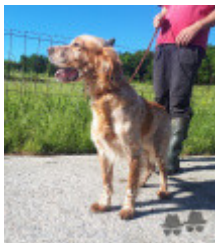

Sang italien (estimation) : 62 %

Taux de consanguinité (estimation) : 2.4 %

KANPOGANE HUR (5 X 3) : 0.008301
PALU' (4,7 X 5) : 0.003998
RADENTIS GIAN (5,7,8,8 X 6,6,7,8) : 0.003113
KANPOGANE CAY (6,6 X 4) : 0.001953
OSCAR (6 X 4) : 0.001953
SWING DELLA VECCHIA IRLANDA (5,7,8 X 6,7,8) : 0.001135
ARNO (6 X 6,7) : 0.000732
DECOR LOI (6,8,8,8 X 7,7,8,8) : 0.000519
LEM DEL RESEGONE (7,8,8,8 X 6) : 0.000488
RIO DE SOROAN (7,7,7 X 5) : 0.000488
BOI (6,8 X 7) : 0.000305
DUN DEL MESCHIO (7,8,8 X 8,8,8,8) : 0.000275
FRANCINI'S SALLY (7 X 7,7) : 0.000244
URKI DE LARRAÑAZUBI (7,7,8 X 5,6) : 0.000244
DEM (8,8 X 7,7) : 0.000244
DEDIPE DE RICOTTE (8 X 7) : 0.000061
RAMSES DU MAS DES CHEVRES (7 X 8) : 0.000061
TERKA DES SEPT PROVINCES (7 X 8) : 0.000061
ARIS DE PLAYABARRI (8 X 7) : 0.000061
POSTERNPARK JAMIE (8 X 7) : 0.000061
DIVA DU MAS DES CHEVRES (8 X 7) : 0.000061
FRANCINI'S RAS (8 X 8,8,8) : 0.000031
RUDY DEL DIANELLA (8 X 8,8,8) : 0.000031
FRANCINI'S ROCKY (8 X 8) : 0.000031

Note : les données ne sont pas garanties. Elles ont été entrées par les membres sans garantie d'exactitude.