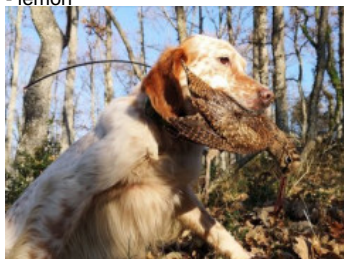

MOSTITXUALDE NEPAL

2017-07-31 (M) LOE 2931255
 Couleur : Blanco y naranja (lemon)
[fiche affixe](#)

Père
MOSTITXUALDE LASTER
 2015-08-30 (M)
 LOE 2287522
 (?Vencedor XIII MASTER Ccbp)
 - lemon

MOSTITXUALDE HIL 2012-05-20 (M)
 LOE 2103349 (Vencedor IX Master CCB)