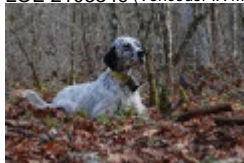

MOSTITXUALDE NEPAL

2017-07-31 (M) LOE 2931255
 Couleur : Blanco y naranja (lemon)
[fiche affixe](#)

Père
MOSTITXUALDE LASTER
 2015-08-30 (M)
 LOE 2287522
 (?Vencedor XIII MASTER Ccbp)
 - lemon

MOSTITXUALDE HIL 2012-05-20 (M)
 LOE 2103349 (Vencedor IX Master CCB)