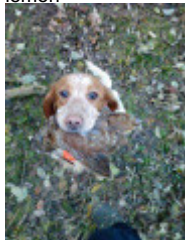

ASUN 2007-07-11 (F) LOE 1749303 -
lemon