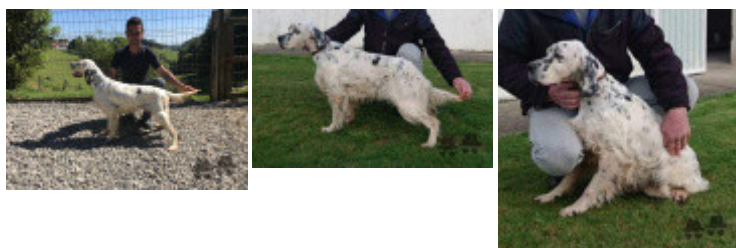

Mère <u>BETTI DE CUMBRAOS</u> (F) LOE 1828517	<u>CRACK</u> 2004-08-12 (M) LOI LO0519655 - tricolore	<u>ARGENTO DEL BINARIO</u> 1999-08-16 (M) LOI LO0014433 (Camp-int trabajo Camp-rip) - bluebelton	<u>SOCRATE DEL BINARIO</u> 1995-11-05 (M) LOI ST536180 (Ch T Reproducteur) - tricolore	
	<u>VENUS DE CUMBRAOS</u> (F) LOE 1453641	<u>MAJA</u> 1997-04-05 (F) LOI ST559224 - tricolore	<u>URSULA DEL BINARIO</u> 1996-06-09 (F) LOI ST548184 - bluebelton	<u>MARTIN DEL SASSOVIVO</u> 1991-03-23 (M) LOI ST437996 (Ch. Ital. Lav., Ch. Int. Lav.) - lemon
	<u>RADENTIS D'ESPANA</u> 1995-05-22 (M) LOE 990823 (Ch IT B, Ch GQ) - lemon	<u>DIRIA DELLA BASSANA</u> 1992-03-05 (F) LOI ST463477 (Ch. Ital. Lav., Ch. Int. Lav.) - tricolore	<u>RADENTIS SBRANCO</u> 1991-07-01 (M) LOI ST448908 (Ch IB, Ch. Int. Lav.) - lemon	
	<u>LITZ</u> 2001-03-18 (F) LOI LO01123976 - tricolore	<u>RADENTIS ALA</u> 1994-03-15 (F) LOI ST496649 (Ch T) - lemon	<u>MONSIEUR</u> 1999-03-16 (M) LOI LO99197718 (Ch. Ital. Lav.) - tricolore	
		<u>MAJA</u> 1997-04-05 (F) LOI ST559224 - tricolore		

Eleveur : Ubaldo Fernández / Propriétaire : Ubaldo Fernández
Puce : 941000013079111
Sang italien (estimation) : 100 %
Estimation des points au pédigrée : 8

Note : les données ne sont pas garanties. Elles ont été entrées par les membres sans garantie d'exactitude.