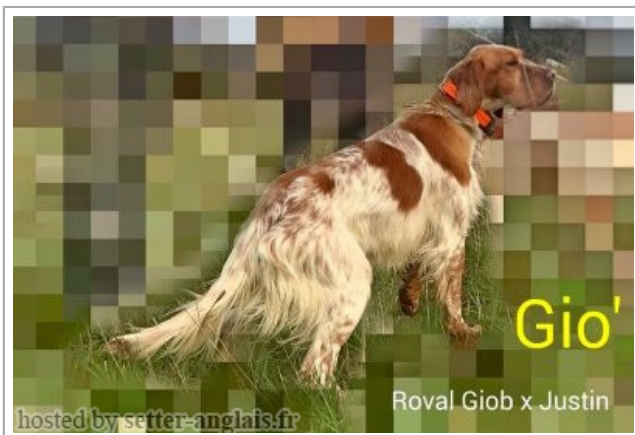

GIO

2014-08-18 (M) ROI14/162223
Couleur : Blanco y naranja (lemon)