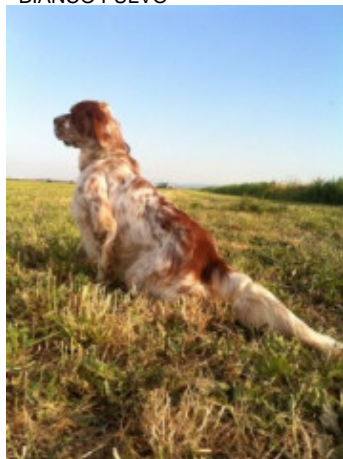

Père
ROVAL GIOB
2010-01-02 (M)
LOI LO1026711
(Ch GQ, Ch. Ital. Lav.)
- BIANCO FULVO