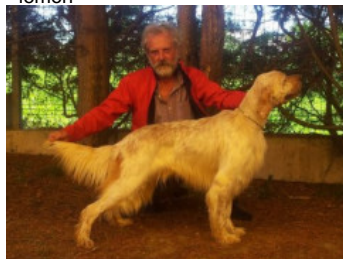

**LEIOANDI LISA**

2018-05-13 (F) LOE 01986574  
Couleur : Blanco y naranja (lemon)  
[fiche affiche](#)

hosted by setter-anglais.fr

Père  
**ARTU DE FUENTE LONDAL**  
2009-06-01 (M)  
LOE 1894199  
(Tr.CP, Tr Pr, vice campeón Europa setter C.P  
2012)  
- lemon