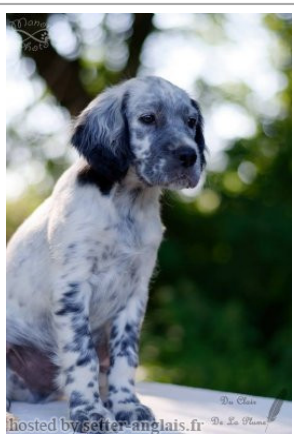

OREO DU CLAIR DE LA PLUME

2018-05-23 (M) LOF 255703/38748
Couleur : Noi.PBl.Env (bluebelton)
[fiche affixe](#)

Père
IBRA DES BELLES DU CAUSSE
2013-03-28 (M)
LOF 226994/38658
(TR GQ)
- lemon

DESIANENSIS LINUX 2008-09-15 (M)
LOI LO0996195 (Camp. Ital. Bell., Lav., Tr.
(CH GQ), Ass., Soc., CH IB, CH IT) -
bluebelton

ELLA DE LA CHANTERELLE
2009-05-01 (F) LOF 202975/40127
(TAN) - lemon

BOBET DI LORO PICENO
2003-08-10 (M) LOI LO041853 (Camp.
Tr. (Ch GQ), Ch Ital. Lav., ChIT) - tricolore

ASIA DI VALPANARO 2002-06-12 (F)
LOI LO02133534 (Ch T, Camp. Tr. (Ch
GQ)) - bluebelton