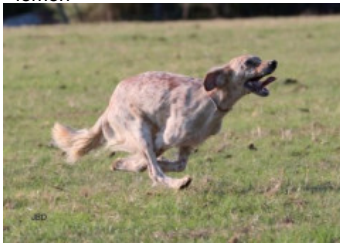

**ORTZI DU VAL DE RONCEVEAUX**

2018-04-06 (F) LOF 255130  
Couleur : Fau.PBl.Env. (lemon)  
[fiche affixe](#)

Père  
**HIBRA DES BELLES DU CAUSSE**  
2012-05-17 (M)  
LOF 221896/37835  
(TR, CH GT, TR GQ, CHT, CH IT)  
- lemon