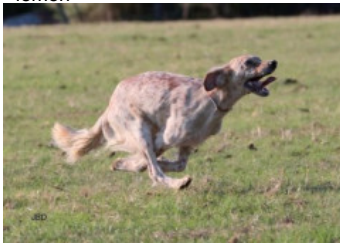

**OGGY DU VAL DE RONCEVEAUX**

2018-04-06 (M) LOF 255126/44092  
Couleur : Noi.PBl.Env (bluebelton)  
[fiche affixe](#)

Père  
**HIBRA DES BELLES DU CAUSSE**  
2012-05-17 (M)  
LOF 221896/37835  
(TR, CH GT, TR GQ, CHT, CH IT)  
- lemon