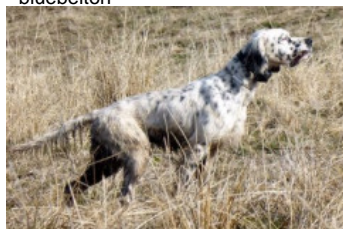

NEIGE I DES HAUTS BURONS DU CANTAL

2017-08-19 (F) LOF 252684/50914
 Couleur : Fau.PBl.Env. (lemon) / Titres : TAN
[fiche affixe](#)

Père
JASON DE LA KERRYWAY
 2014-05-16 (M)
 LOF 234444/40452
 (TAN)
 - bluebelton