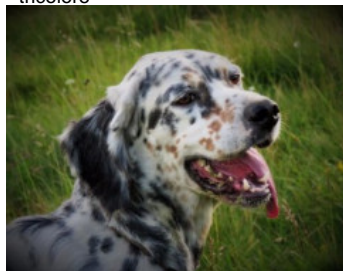

OSIS DE L'ECHO DES MONTAINES

2018-02-03 (F) LOF 255957
 Couleur : Noi.PBl.Env (bluebelton)
[fiche affixe](#)

Père
[IRO DES PICS LUCHONNAIS](#)
 2013-08-01 (M)
 LOF 230643/39778
 (CH GS)
 - tricolore

[COWBOY DE ABEL ET CAÏNS](#)
 2007-09-12 (M) LOF 194204/32400
 (CH.T. -CHP -CHTGS -TR) - Liver

[BISOU DES PICS LUCHONNAIS](#)
 2006-07-28 (F) LOF 188749/37004 -
 bluebelton

[EUSKITZE AKER](#) 2001-08-28 (M)
 LOE 1283963 (TR) - lemon

[UNTENSE DE ABEL ET CAÏNS](#)
 2003-08-05 (F) LOF 172338/33893 -
 bluebelton