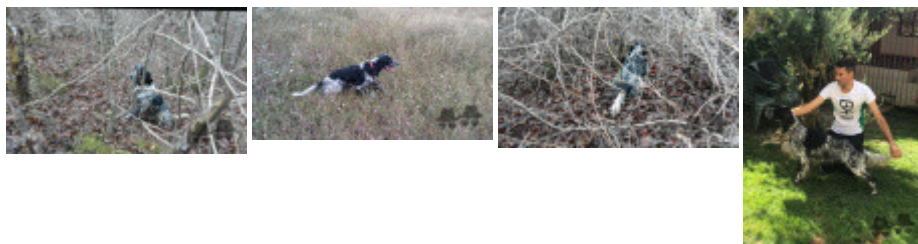

Eleveur : JAVIER SENAR / Propriétaire : JAVIER SENAR SATRUSTEGUI
Puce : 941000014770155
Sang italien (estimation) : 75 %
Estimation des points au pédigrée : 6

Note : les données ne sont pas garanties. Elles ont été entrées par les membres sans garantie d'exactitude.