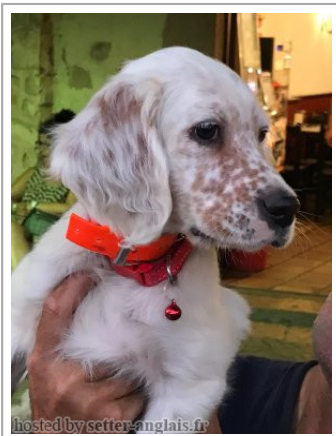

XENON DE LA CEREZAL dit THOR

2018-06-30 (M)

Couleur : Blanco y naranja (lemon)

[fiche affixe](#)

<p>Père NOMAR DE MONTELA VILLA llamada PIL 2014-04-11 (M) LOE - lemon</p>	<p>LARRETXE SET 2008-03-19 (M) LOE 1781345 - lemon</p> 	<p>ICARO DE SOSOBAL 2001-07-14 (M) LOE - bluebelton</p> 	<p>PALU' 1993-09-04 (M) LOE 662202 (Tr GQ) - lemon</p> 
	<p>EUSKITZE HACHE 2008-05-12 (F) LOE 1816532 - lemon</p> 	<p>DENDABERRI FATIMA dit IZAR (F) LOE 1423391 - lemon</p>	<p>EA DE SOSOBAL (F) LOE 1171890</p> <p>PALAZIENSIS RAMBO 1999-11-01 (M) LOI LO0060896 (Ch W0F/CH, IT T, ITF, Camp. Tr. (Ch GQ), CH(ES)T, CH(GB)T) - lemon</p> 
		<p>PALAZIENSIS RAMBO 1999-11-01 (M) LOI LO0060896 (Ch W0F/CH, IT T, ITF, Camp. Tr. (Ch GQ), CH(ES)T, CH(GB)T) - lemon</p> 	<p>DENDABERRI DUSSI (F) LOE 1265657</p>
		<p>EUSKITZE FIORENTINA 2006-06-19 (F) LOE</p> 	<p>PALAZIENSIS PEPE 1997-07-03 (M) LOI LO99203608 - liver</p> <p>LADY 1994-04-30 (F) LOI ST499069 (Ch A) - bluebelton</p> <p>EUSKITZE RUGBY 2000-06-02 (M) LOE 1205440 - bluebelton</p>  <p>NESKA 1997-09-02 (F) LOE 873632 (Ch IT) - tricolore</p> 