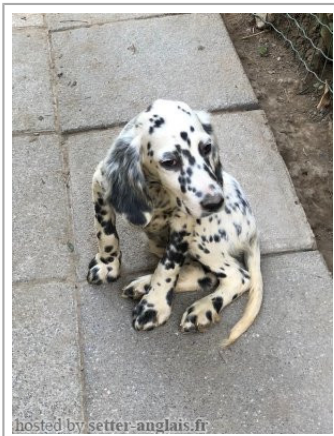

INDAR DE GANEKOGORTA

2018-06-01 (M) LOE

Couleur : Blanco y negro (bluebelton) / Dyspl. : A
[fiche affixe](#)

hosted by setter-anglais.fr

Père
BUKARA DEL SOLE
2016-06-12 (M)
LOI LO16126276
- Liver

GOLD 2012-06-20 (M) LOI
LO12118179 (Tr GQ) - bluebelton