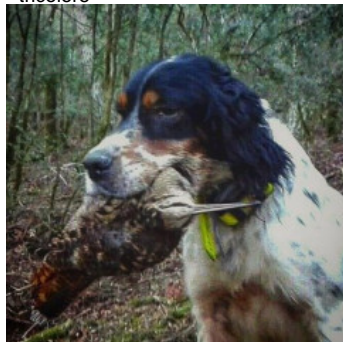

EKI

2018-06-08 (M) LOE 1886548975
Couleur : Tricolor (tricolore)

Père
GABI DE EL ARCO IRIS llamada
ARGI
2010-06-15 (M)
LOF 1954521
- tricolore

ARI DE L'ECHO DE LA FORET
2005-09-04 (M) LOE 1627059 -
tricolore