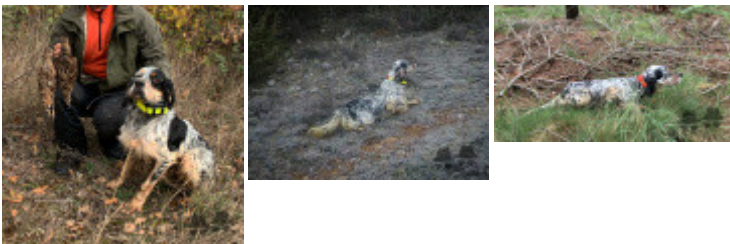

Mère <u>SENDA</u> (F) LOE 188238976	<u>CHAMAN DE BASATXU</u> (M) - tricolore	<u>ARI DE L'ECHO DE LA FORET</u> 2005-09-04 (M) LOE 1627059 - tricolore	<u>OURAL DE L'ECHO DE LA FORET</u> 1998-03-02 (M) LOF 141973/23012 (CHA -TR) - tricolore	
	<u>GORA</u> (F) LOE 1459239	<u>VALKIRIA DE SUSTRAI</u> (F) LOE 1545125	<u>SAÏDA DE L'ECHO DE LA FORET</u> 2001-07-01 (F) LOF 160674/30214 (CH A, CH CS) - lemon	<u>PALAZIENSIS RAMBO</u> 1999-11-01 (M) LOI LO0060896 (Ch WOF/CH, IT T, ITF, Camp. Tr. (Ch GQ), CH(ES)T, CH(GB)T) - lemon
		<u>PALU'</u> 1993-09-04 (M) LOE 662202 (Tr GQ) - lemon	<u>THELMA DE SUSTRAI</u> (F)	
		<u>RADENTIS GIAN</u> 1983-01-02 (M) LOI ST258470 (Ch. Ital. Lav., Ch. Int. Lav., Camp. Ripr.) - lemon	<u>SWING DELLA VECCHIA IRLANDA</u> 1984-08-01 (F) LOI ST295020 (Ch L) - lemon	
		<u>HARETXONDO BEST</u> (F) LOE 1171878	<u>KANPOGANE GAU</u> (M) LOE 0476822	
			<u>ENA DEL VALLE DE MENA</u> (F) LOE 0465381	

Propriétaire : Marcos Giménez
Puce : 981098106529477
Sang italien (estimation) : 68 %
Estimation des points au pédigrée : 9

Taux de consanguinité (estimation) : 7.9 %

ARI DE L'ECHO DE LA FORET (2 X 3) : 0.064575
PALU' (5 X 3,6) : 0.007812
RADENTIS GIAN (6,6,7 X 4,7,8,8) : 0.003906
DUN DEL MESCHIO (7,8,8,8 X 6,7,7,8,8) : 0.000977
ALMER (6,6,6,6 X 7,7,7) : 0.000732
MORGAN (6,8 X 6) : 0.000488
DECOR LOT (7,7,8 X 5,8,8,8) : 0.000305
BRUNA DELLA MARCIOLA (7,8 X 6,7) : 0.000244
MARK DELLA BASSANA (7 X 7,8) : 0.000122
LEM DEL RESEGONE (7,8,8,8,8 X 8) : 0.000061
CIBA DELLA BASSANA (8,8 X 8) : 0.000031
GIP DELLA BASSANA (8 X 8) : 0.000031

Note : les données ne sont pas garanties. Elles ont été entrées par les membres sans garantie d'exactitude.