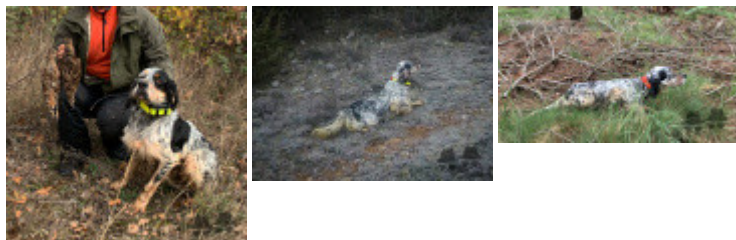

Taux de consanguinité (estimation) : 7.9 %

ARI DE L'ECHO DE LA FORET (2 X 3) : 0.064575
PALU' (5 X 3,6) : 0.007812
RADENTIS GIAN (6,6,7 X 4,7,8,8) : 0.003906
DUN DEL MESHIO (7,8,8,8 X 6,7,7,8,8) : 0.000977
ALMER (6,6,6,6 X 7,7,7) : 0.000732
MORGAN (6,8 X 6) : 0.000488
DECOR LOI (7,7,8 X 5,8,8,8) : 0.000305
BRUNA DELLA MARCIOLA (7,8 X 6,7) : 0.000244
MARK DELLA BASSANA (7 X 7,8) : 0.000122
LEM DEL RESEGONE (7,8,8,8,8 X 8) : 0.000061
CIBA DELLA BASSANA (8,8 X 8) : 0.000031
GIP DELLA BASSANA (8 X 8) : 0.000031

Note : les données ne sont pas garanties. Elles ont été entrées par les membres sans garantie d'exactitude.