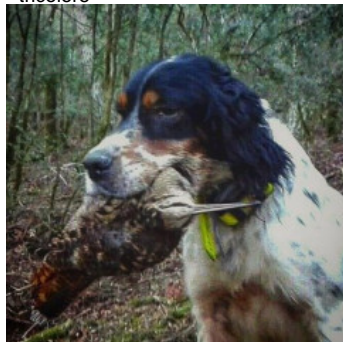

**HEGO**

2018-06-08 (M) LOE 18898798765  
Couleur : Blanco y naranja (lemon)

Père  
GABI DE EL ARCO IRIS llamada  
ARGI  
2010-06-15 (M)  
LOF 1954521  
- tricolore

ARI DE L'ECHO DE LA FORET  
2005-09-04 (M) LOE 1627059 -  
tricolore