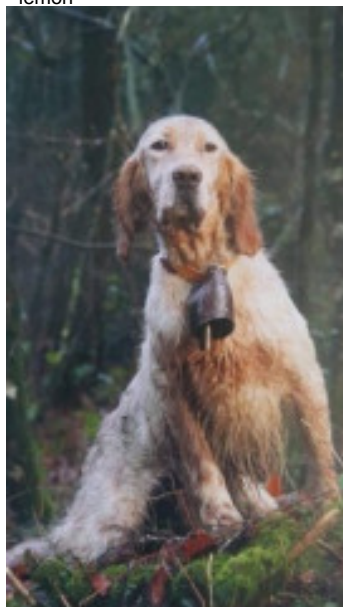

BANJO DE L'ECHO DE LA FORET

2006-05-08 (M) LOF 186808/31570

(TR, CH A, CH P, CH T, CHCFR) - lemon

ENGOON DE L'ECHO DE LA FORET

2009-06-20 (F) LOF 203980/40138

(CHP) - lemon

PALAZIENSIS RAMBO 1999-11-01
(M) LOI LO0060896 (Ch W0F/ICH, IT T,
ITF, Camp. Tr. (Ch GQ), CH(ES)T, CH(GB)T) -
lemon

SINE DE L'ECHO DE LA FORET

2001-05-13 (F) LOF 160977/30671

(TR) - lemon

PAIPER 2005-01-10 (M) LOI
LO0580213 (Ch. Ital. Lav., CH GQ, Ch. Int.
Lav.) - bluebelton

SAÏDA DE L'ECHO DE LA FORET

2001-07-01 (F) LOF 160674/30214

(CH A, CH CS) - lemon

PALAZIENSIS PEPE

1997-07-03 (M) LOI

LO99203608 - liver

LADY 1994-04-30 (F) LOI ST499069

(Ch A) - bluebelton

RADENTIS D'ESPANA

1995-05-22 (M) LOE

990823 (Ch IT B, Ch GQ)

- lemon

NIRTIE DE L'ECHO DE LA

FORET 1997-06-23 (F) LOF

138882/25781 (CHP CHA TR) -

tricolore

ORIO 2002-05-14

(M) LOI

LO02116390

(Camp. Tr. (Ch GQ)) -
bluebelton

KUTINA 2002-04-08 (F) LOI
LO02103234 (Camp. Ripr.) - tricolore

LIDER DE

PLAYABARRI dit

LEADER

1996-11-01 (M)

LOE 856545 (Ch A,

Ch T, Tr GQ) - lemon

NADE DE L'ECHO DE

LANVAUX 1997-04-14

(F) LOF 138295/26034

(TR, CH A, CH T) - lemon