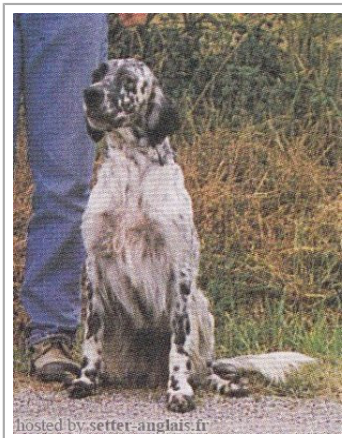

**FEAGLES DU MAS D'EYRAUD**

1990-05-29 (M) LOF 103898/16511

Couleur : Noi.PBl.Env (bluebelton) / Titres : CHITF CHP / Dyspl. : B  
[fiche affixe](#)

Père <b>ALMER</b> 1984-04-03 (M) LOF 81739/9431 (CHQFS CHQFC CHCPC TR) - bluebelton		<b>ARO</b> 1979-06-06 (M) LOI ST202299 (Ch Italie T, Ch Reproducteur) - tricolore	<b>HARD DEL NIBBIO</b> 1972-06-28 (M) LOI ST051312 - n.d.	<b>TICINENSIS TWIST</b> 1966-03-30 (M) LOI ST001496 (Ch T B IB) - tricolore	<b>POLKA DEL VOLO</b> (F) LOI ST23257
		<b>NEDA DEL DIANELLA</b> 1980-07-03 (F) LOI ST220807 - bluebelton	<b>BEBA</b> 1976-11-10 (F) LOI ST110110 - tricolore	<b>LEM DEL RESEGONE</b> 1972-01-02 (M) LOI ST054069 (Camp. Ripr.) - bluebelton 	<b>DUN DEL MESCIO</b> 1972-04-08 (M) LOI ST046247 (Ch GQ - Ch reproducteur) - bluebelton
Mère <b>ANITA DU GUÉ DE            BLANQUETAQUE</b> 1985-08-22 (F) LOF 84847/12857 - bluebelton	<b>GUN DE LA GRANGE DU DIABLE</b> (M) LOSH.484418	<b>AMBRA DEL DIANELLA</b> 1977-05-29 (F) LOI ST122787 - bluebelton	<b>AXE DEL RESEGONE</b> 1965-12-09 (F) LOI ST29636 (champion) - bluebelton	<b>DERK</b> 1968-05-22 (M) LOI ST014924 (Champion Italie T, Ch IT B) - lemon	<b>AMBRA DEL DIANELLA</b> 1974-02-10 (F) LOI ST070846 - n.d.
		<b>PIE DU PETIT MONASTERE</b> 1979-05-16 (F) LOF 62231/7567 (TR GQ) - bluebelton	<b>DAN DE CORIAM</b> 1979-10-05 (M) LOSH.436814	<b>DELTA DE CORIAM</b> (F) LOSH436811 (TR)	<b>VANNI DEL VO'</b> 1973-01-14 (M) LOI ST58506 (Ch IT)
		<b>ZORRO</b> 1972-10-10 (M) LOI ST055317 (CH L Ch Int) 	<b>DERK</b> 1968-05-22 (M) LOI ST014924 (Champion Italie T, Ch IT B) - lemon	<b>CHETTI</b> 1970-01-04 (F) LOI ST026008	<b>VASCO DE LA GRANGE AUX            BELLES</b> (M) LOF 40723/2179
		<b>IENA DES VEILLONS</b> 1973-09-01 (F) LOF 44921/3884 (TR GQ)	<b>REBELLE DE LA FUSILLIERE</b> (F) LOF 34447/1952		