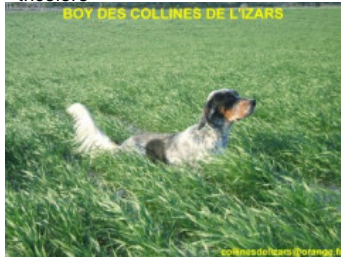

**DAR DES COLLINES DE L'IZARS**

2008-09-23 (M) LOF 201062/33625  
 Color: Noi.Mar.Fau.PBl.Env (tricolore) / Dyspl.: C  
 Kennel

Father  
**BOY DES COLLINES DE L'IZARS**  
 2006-03-23 (M)  
 LOF 186771/30733  
 (TR, CH GQ)  
 - tricolore