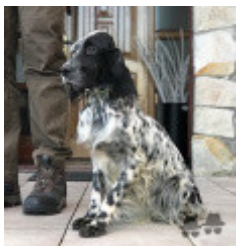

Mère <u>DENDABERRI SAGA</u> 2015-07-09 (F) LOE 2281032 (Ganadora Jóvenes Promesas Setter Club 2.017) - bluebelton	<u>DENDABERRI JAI</u> 2007-03-12 (M) LOE 1704343 (TrCP, TrPR, TrBC) - bluebelton	<u>PALAZIENSIS RAMBO</u> 1999-11-01 (M) LOI LO0060896 (Ch W0F/CH, IT T, ITF, Camp. Tr. (Ch GQ), CH(ES)T, CH(GB)T) - lemon	<u>PALAZIENSIS PEPE</u> 1997-07-03 (M) LOI LO99203608 - liver	
	<u>EMY</u> 2010-04-12 (F) LOE 1974592 - tricolore	<u>UMBLANA DEL CAVALDROSSA</u> 2000-06-01 (F) LOI LO0336882 - bluebelton	<u>LADY</u> 1994-04-30 (F) LOI ST499069 (Ch A) - bluebelton	<u>ZERO</u> 1991-08-14 (M) LOI ST449780 - bluebelton
	<u>IVO DEL BINARIO</u> 2006-06-27 (M) LOF 206104/33420 (TR, Ch P) - tricolore	<u>QUARTA DEL CAVALDROSSA</u> (F) SHSB529576	<u>SOCRATE DEL BINARIO</u> 1995-11-05 (M) LOI ST536180 (Ch T Reproducteur) - tricolore	
	<u>DINA</u> (F) LOE 1845937	<u>MILA</u> 2001-10-28 (F) LOI LO0257607 - bluebelton	<u>LAC DE LARRAÑAZUBI</u> (M) LOE 787487	
		<u>ARGI</u> (F) LOE 1380967		

Eleveur : Dendaberrri / Propriétaire : Roberto Gomez
Puce : 985113002449939
Sang italien (estimation) : 86 %
Estimation des points au pédigrée : 18

Note : les données ne sont pas garanties. Elles ont été entrées par les membres sans garantie d'exactitude.