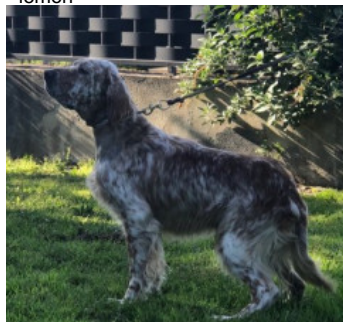

BUHO DEL ALTO PAS

2009-04-02 (M)
LOE 1871491
(Ganador PAN Nacional Setter Club 2010)
- lemon