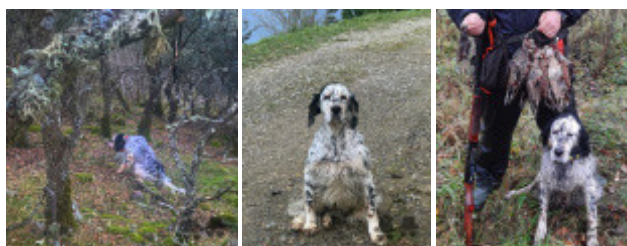

Mère <u>KATI</u> (F) LOE - bluebelton	<u>KAISER</u> (M) LOE 1332449 	<u>IZTINGORRI LARGI</u> (M) LOE 0705212 - bluebelton 	<u>GOD DE LA PIERRE-PEZE</u> 1991-03-22 (M) LOE 554493 (TR) - tricolore 	
		<u>KAI</u> (F) LOE 1100212	<u>SAGU DE URKAMENDI</u> (F) LOE 399310 - bluebelton 	
			<u>POLDI</u> (M) LOE 0752708 	
		<u>X1 DE BIDASOA</u> (F) LOE	<u>NERE</u> (F) LOE 0551291	<u>LEFANTA SPECKY</u> (M) (FTCh (USA))
		<u>LEFANTA SNORRE</u> (M) IKCT04490 (FTCh (IRL)) 	<u>KASSY</u> (F) IKCS19946	
		<u>X2</u> (F) LOE - tricolore	<u>MAGIC DE KERFEUIL</u> 1996-07-11 (M) LOF 134276/21281 (TR, CH P, CH T) - bluebelton 	
			inconnu	

Propriétaire : Unai Eguren
Sang italien (estimation) : 42 %
Estimation des points au pédigrée : 9

Note : les données ne sont pas garanties. Elles ont été entrées par les membres sans garantie d'exactitude.