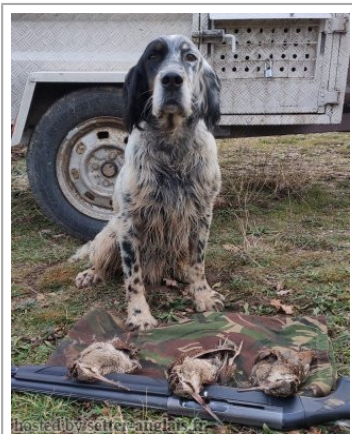

IRIMENDI SETTER BAT

2017-11-30 (M) LOE 2407381
Couleur : TRICOLOR (tricolore) / Dyspl. : A
[fiche affixe](#)

Père
KRAUS DE XALIMA
(M)
LOE 1557711

RENE (M) LOE 1242632 - tricolore

BELL DE XALIMA (F) LOE 1148736