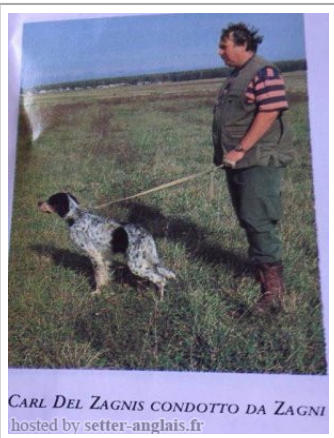

CARL DEL ZAGNIS

1990-01-06 (M) LOI ST408888
Couleur : TRICOLORE
[fiche affixe](#)

<p>Père ASOR 1986-03-09 (M) LOI ST332119 (Ch. Int. Lav., Ch. Ital. Lav., CH GQ) - bluebelton</p>	<p>EMO DELLA TRAPPOLA 1978-05-04 (M) LOI ST133042 (Ch L - Ch Int) - bluebelton</p>	<p>ORFEO DELLA TRAPPOLA 1973-10-11 (M) LOI ST067273 (Ch Italie, T GQ) - tricolore</p>	<p>HSTOU DELLA TRAPPOLA 1971-03-09 (M) LOI ST035378 - n.d.</p>
	<p>FLAY DEL DIANELLA 1983-06-25 (F) LOI ST266770 - bluebelton</p>	<p>MARA DELLA TRAPPOLA 1975-08-02 (F) LOI ST091448</p>	<p>KIM 145 (M) LOI ST28471 (Ch Italie Travail)</p>
<p>Mère BERRA DEL ZAGNIS 1985-12-05 (F) LOI 323573 - lemon</p>	<p>BOIC DELLE VALLATE 1980-05-05 (M) LOI 221395 - lemon</p>	<p>PERICLE DEL DIANELLA 1981-07-21 (M) LOI ST238360 (Ch Ital L) - bluebelton</p>	<p>LEM DEL RESEGONE 1972-01-02 (M) LOI ST054069 (Camp. Ripr.) - bluebelton</p>
	<p>ESY DEL ROVETO 1978-08-13 (F) LOI 140265 - lemon</p>	<p>AMBRA DEL DIANELLA 1977-05-29 (F) LOI ST122787 - bluebelton</p>	<p>FRANCINI'S LINDA 1979-02-13 (F) LOI ST146267 - tricolore</p>
<p>RAYMOND'S ZOLL 1970-10-16 (M) LOI ST032938</p> <p>RAYMOND'S NET 1969-05-16 (F) LOI ST019161</p> <p>ARNO 1970-10-02 (M) LOI ST031941</p> <p>ZORA DELLE VALLATE 1975-11-16 (F) LOI ST096405 - bluebelton</p> <p>RAYMOND'S PRINCE 1962-07-07 (M) LOI 15903.63 - bluebelton</p> <p>FUGA (F) LOI ST29559</p> <p>DUN DEL MESCHIO 1972-04-08 (M) LOI ST046247 (Ch GQ - Ch reproducteur)</p> <p>- bluebelton</p> <p>CORMOR PRESCA 1972-01-03 (F) LOI ST045146 (Ch L) - n.d.</p>	<p>PELINO DELLE VALLATE 1976-01-09 (M) LOI ST099945 - bluebelton</p>	<p>CASSIA DELLE VALLATE 1977-10-14 (F) LOI ST127418 - tricolore</p>	<p>AMBRA DEL DIANELLA 1974-02-10 (F) LOI ST070846 - n.d.</p>
	<p>BIBA DEL ROVETO 1976-11-10 (F) LOI ST110109 - bluebelton</p>	<p>RAYMOND'S DUJ 1972-05-27 (M) LOI ST049463</p>	<p>BIBI DEL ROVETO 1976-11-10 (F) LOI ST110109 - bluebelton</p>