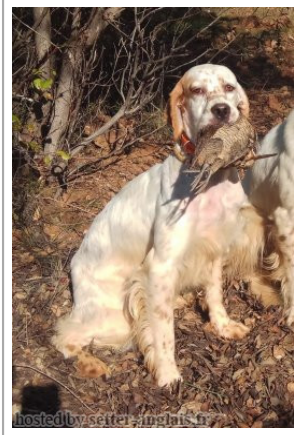

**O' HARA DA FONTE DAS AVENCAS**

2018-09-23 (F) LOP 560561  
 Couleur : Branco e laranja / Titres : T.A.N. 2019  
[fiche affixe](#)

Père  
[ARTU DE FUENTE LONDAL](#)  
 2009-06-01 (M)  
 LOE 1894199  
 (Tr.CP, Tr Pr, vice campeón Europa setter C.P  
 2012)  
 - lemon