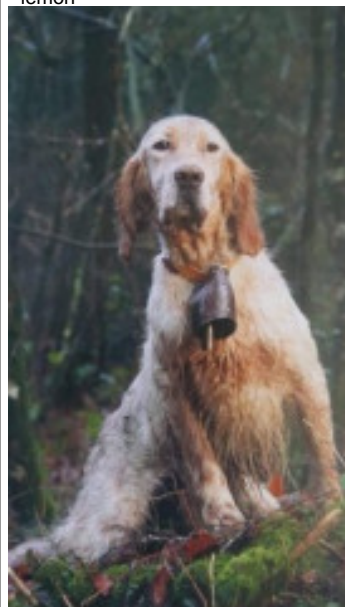

ORKA2 DU LONG BEC D'ENCHANET

2018-01-14 (F) LOF 254337/51093
 Couleur : Fau.PBl.Env. (lemon)
[fiche affixe](#)

hosted by setter-anglais.fr

Père
HUGH II DE L'ECHO DE LA FORET
 2012-06-08 (M)
 LOF 222626/37691
 (TR CH.T. CH-FTP CHITF CHCFR CH-FGT TRGQ)
 - lemon