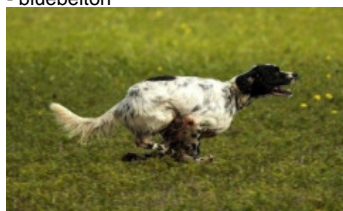

LUBBY DE LORI DES PIGNOTES

2015-04-03 (F) LOF 240877/48405
Couleur : Noi.PBl.Env (bluebelton)
[fiche affixe](#)

Père
LEIOANDI CIRO
2009-07-01 (M)
LOE 1896997
(CH GQ)
- bluebelton

DENDABERRI JAI 2007-03-12 (M)
LOE 1704343 (TrCP, TrPR, TrBC) -
bluebelton