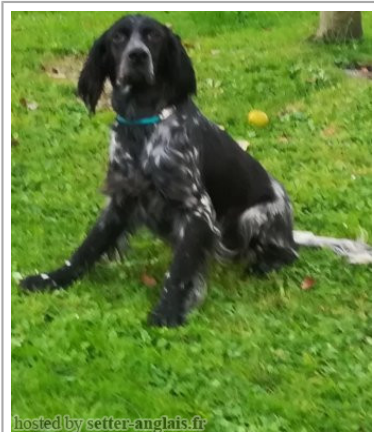

LEJA I DE PLAYABARRI

2016-10-03 (F) LOE 2347678
Couleur : Blanco y negro (bluebelton)
[fiche affixe](#)

hosted by setter-anglais.fr

NOLO DEL ZAGNIS 2012-07-05 (M)
LOI LO12129055 (CH GQ, CH IT, Camp.
Ital. Lav. (CH T), Camp. Ripr., CH(I)B) -
bluebelton