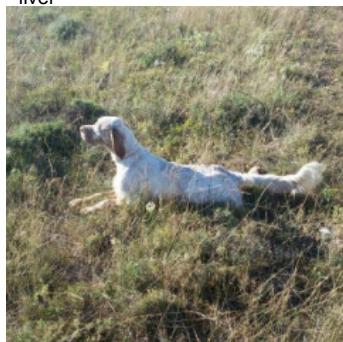

Père
PALAZIENSIS MAGU'
2015-10-08 (M)
LOI 1631396
- liver