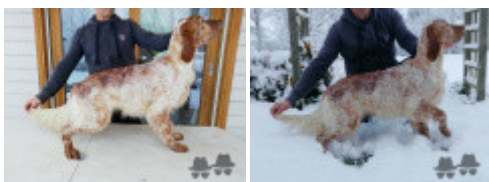

Eleveur : NAVARRO Patrick / Propriétaire : TOURON OLIVIER
Puce : 250268501447186
Sang italien (estimation) : 80 %
Estimation des points au pédigrée : 47

Taux de consanguinité (estimation) : 1 %

ALMER (6,7,8 X 6,7,7) : 0.001709
RADENTIS GIAN (6,7,7 X 6,8,8) : 0.001343
RADENTIS SBRANCO (5 X 6) : 0.001038
SWING DELLA VECCHIA IRLANDA (6 X 6,7,7) : 0.000977
COW BOY DES RIVES DE L'ESTRIGON (6,6 X 7,7) : 0.000977
FRANCINI'S LUCA (6 X 6,6) : 0.000977
DECOR LOT (7,8,8,8,8,8 X 7,8) : 0.000488
URFÉE DE L'ECHO DE LA FORET (7,7 X 6) : 0.000488
DEM (7 X 7,7,7,7,8,8) : 0.000366
ANITA DU GUÉ DE BLANQUETAQUE (7 X 6) : 0.000244
TELEX (8,8 X 6,8) : 0.000244
BASSINO (7,7 X 7,8,8) : 0.000244
RADENTIS BORG (6,6 X 7) : 0.000244
DUN DEL MESCHIO (8,8 X 8,8,8,8,8,8) : 0.000214
ARO (7,8 X 7,8,8,8) : 0.000092
FRANCINI'S VANITY (8 X 8,8,8,8) : 0.000061
LEM DEL RESEGONE (8 X 8,8,8) : 0.000061
ATOS DELLE TORRICELLE (8 X 8,8) : 0.000061
EMO DELLA TRAPPOLA (7 X 8) : 0.000061
RADENTIS DIDO (7,8 X 8) : 0.000031
LIU DI VERONELLO (8 X 8) : 0.000031

Note : les données ne sont pas garanties. Elles ont été entrées par les membres sans garantie d'exactitude.