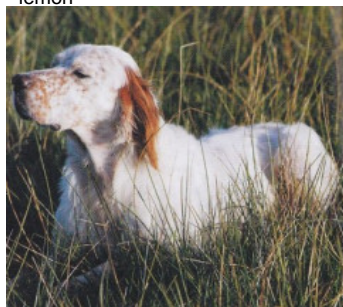

ISSI DU MOULIN DE BARON

2013-01-02 (F) LOF 226025/44976
Couleur : Fau.PBl.Env. (lemon) / Dyspl. : B
[fiche affixe](#)

[RIMBAULT DE LA CHAPELLE
D'AILLET](#) 2000-08-26 (M) LOF
156347/26814 (TR, CH P) - bluebelton

Père
[VOLT DE LA DELLE DES POIRIERS](#)
2004-07-07 (M)
LOF 178127/29227
(TR CHP CH.T.)
- lemon