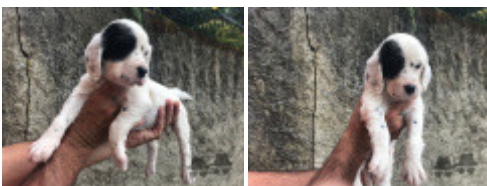

Résultats concours

Lieu	Date	Type	Epreuve	N°	Juge	Conducteur	Qualif.	Pts
FR <u>CHATEAU GAILLARD</u>	2021-07-21	TAN			GAGGERO A	VIDAL S	TAN	0
Total des points <u>Challenge.Setter-anglais.fr 2021</u>								0
Total des points								0
Coefficients : solo x1, couple x2 / GT x1, GN x2, GS (bécasse, bécassine) x2, GS montagne x3, Printemps x2, Grande Quête x4