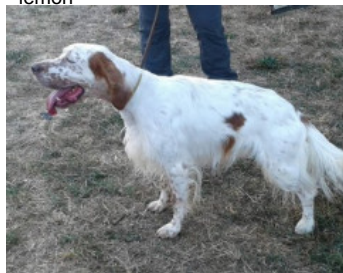

COBRA LEYKON OREON

2018-03-31 (F) BEK 164670
Couleur : white orange
[fiche affixe](#)

Père
PICENUM USAIN
2013-10-05 (M)
LOI LO13160951
- lemon

RADENTIS MISTER 2009-04-30 (M)
LOI LO104399 - tricolore

RULLO DELLA VECCHIA IRLANDA
2005-06-10 (M) LOI LO05108741 -
lemon

LADY 2001-05-22 (F) LOI
LO01137033 - bluebelton

LUNA 2003-06-27 (F) LOI
LO03160486 - tricolore

NERO 1997-03-29 (M)
LOI LO9817889 (Ch T, Ch
GQ) - bluebelton

KYBA 1998-01-01 (F) LOI
LO98118951 - lemon

KAPO' 2003-11-10 (M) LOI
LO0439835 (Ch IT GQ) - bluebelton