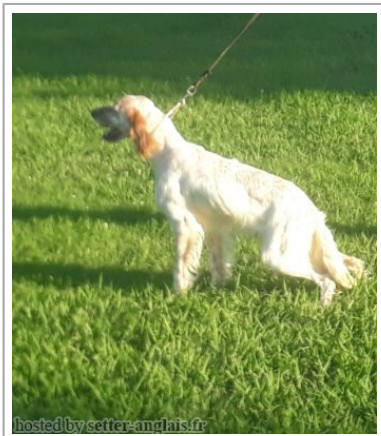

XPERTO DEL CACCIATORE

2018-01-05 (M) FOCA3136
Couleur : Blanco y naranja (lemon)
[fiche affixe](#)

Père TROGLIO DEL CACCIATORE (M) LOE	inconnu	inconnu	inconnu
		inconnu	inconnu
	inconnu	inconnu	inconnu
		inconnu	inconnu
Mère FIGRELLA DEL CACCIATORE 2013-01-19 (F) FCA/2764 - bluebelton	IRGO DELLA VECCHIA IRLANDA 2010-06-19 (M) LOI LO10144487 - bluebelton 	GIBELTARIK EMERSON 2003-04-04 (M) LOE 1561594 (Ch.Int.GQ) - liver 	GIBELTARIK BORIS 2000-12-14 (M) GKC02014 (Ch T GQ) - liver 
			DENNY 1995-02-11 (F) LOI ST515750 - liver
		ALFA DELLA VECCHIA IRLANDA 2008-05-09 (F) LOI LO091907 - lemon	TURBO DELLA VECCHIA IRLANDA 2007-06-08 (M) LOI LO0836544 - lemon
			NOTA DELLA VECCHIA IRLANDA 2006-01-05 (F) LOI LO0664538 - lemon
	ROMANA DEL CACCIATORE (F) FCA/2502 - lemon	COBRA DU MAS DE FONTCOUVERTE 2007-04-30 (M) LOF 195528 - lemon 	GIBELTARIK OMAR 2005-10-10 (M) LOF 195275/31313 - lemon 
			UNE-DE-MIEL DE LA CROIX GENTILHOMME 2003-08-12 (F) LOF 172539/33621 - lemon
		RUCA DEL CACCIATORE (F) FCA/1972 - bluebelton	NAPO DEL CACCIATORE (M) FCA1882 - lemon
			GAMBETA DEL CACCIATORE (F) FCA1685 - bluebelton

Eleveur : Del cacciatore / Propriétaire : Rafael Alberto Digiano
Tatouage : 3136
Sang italien (estimation) : 41 %
Estimation des points au pédigrée : 3

Note : les données ne sont pas garanties. Elles ont été entrées par les membres sans garantie d'exactitude.