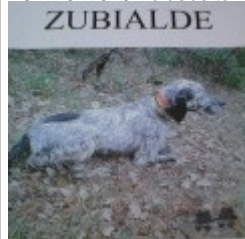

BATMAN llamada **BAT**

2018-07-07 (M) LOE 2437572
Couleur : Blanco y negro (bluebelton)

hosted by setter-anglais.fr

TILO DE ZUBIALDE 2009-09-20 (M)
LOE 1924929 - bluebelton

DAMA DEL ALTO PAS 2012-01-03
(F) LOE - bluebelton

TILO (M) LOE 1268843

JDA DE ZUBIALDE (F) LOE 1712795

GIBELTARIK BORIS 2000-12-14 (M)
GKC02014 (Ch T GQ) - liver

IRA DE PIEDRALLADA 2005-04-13
(F) LOE 1543735 - bluebelton

MAMBO (M) LOE 941203

SATI (F) LOE 652370