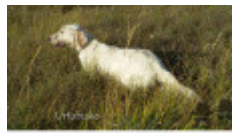

Note : les données ne sont pas garanties. Elles ont été entrées par les membres sans garantie d'exactitude.