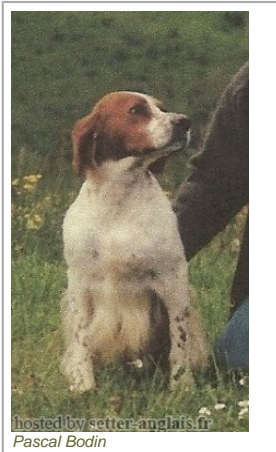

FULL DU RAMA SAUVAGE

1990-06-05 (M) LOF 111629/15839
Couleur : Fau.PBl.Env. (lemon) / Dyspl. : C
[fiche affixe](#)

Père ARS DE LA BESNERIE 1985-03-20 (M) LOF 82863/12726 - bluebelton	REMUS DU PATTON 1980-07-30 (M) LOF 66707/7113 (CHGT TR) - lemon	URSIN DE RIADE 1971-02-15 (M) LOF 38478/01892 (TR, CH T)	QUACTUS DE RIADE 1967-08-05 (M) LOF 32450/00953 (TR, CH T, CH IT)	
	PIZA 1979-06-04 (F) LOF 62906/09449 - bluebelton	JUDITH DES FRESNOUZES 1974-11-09 (F) LOF 48308/06621 (TR)	PAMELA DE RIADE (F) LOF 30767/01170 (TR GQ)	IF DU PORT OCEAN (M) LOF 45543/02933
	BONZAÏ DU CLOS DES GRIVES 1986-05-28 (M) LOF 86878/11205 (Ch QFS QFC T) - tricolore	UNO DE VAUBOUREAU (M) LOF 38981/01977	QUITO DU PITON 1967-09-04 (M) LOF 32585/1776 (Ch T)	TAQUINE DES TIVAUX (F) LOF 36516/03441
	AMAZONE DU RAMA SAUVAGE dit AMY 1985-05-23 (F) LOF 83344/12418 - tricolore	IZA 1973-08-06 (F) LOF 45202/3856	NACELLE (F) LOF 27487/363	TRAPPEUR DE HAIR (M) LOF 37495/178
Mère DEESSE DU RAMA SAUVAGE 1988-05-12 (F) LOF 95229/16134 - tricolore	TELEX 1982-01-02 (M) LOI ST240608 (Camp. Ripr.) - bluebelton	LIZZO 1975-03-22 (M) LOI ST084196 (Ch. Ital. Lav.) - X	ROULE DE L'ANSE AU MOINE (F) LOF 34125/01499	
	VODKA DU CLOS DES GRIVES 1984-01-01 (F) LOF 77834/11849 (TR) - tricolore	ALA 1978-12-30 (F) LOI 145872 - BIANCO NERA INA MACCHIA NERA INT	ARO 1979-06-06 (M) LOI ST202299 (Ch Italie T, Ch Reproducteur) - tricolore	SANTAL DE LAURENCIA 1981-04-08 (F) LOF 68585/09359 (TR) - tricolore
	PIF DES DEUX RIVES 1979-07-24 (M) LOF 63327/06493 (Trialer, Ch GT) - tricolore	JOKER DU GUILLENTOU 1974-05-15 (M) LOF 46695/3592	VILLIA DES DEUX RIVES 1972-06-11 (F) LOF 41773/3022 (TR)	MARQUIS DU BEC ÉTOILE 1976-05-17 (M) LOF 52621/04922
	TELLA DE LA GALSERANE 1982-09-04 (F) LOF 73767/10283 - tricolore	OLYMPE DE LA GALSERANE 1978-06-21 (F) LOF 59622/06926		

Propriétaire : Bodin Pascal
Tatouage : KPR393
Sang italien (estimation) : 31 %
Estimation des points au pédigrée : 16