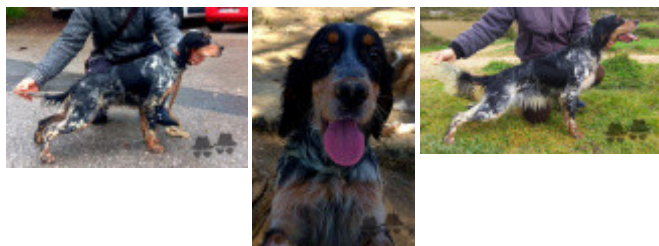

Sang italien (estimation) : 78 %
Estimation des points au pédigrée : 4

Taux de consanguinité (estimation) : 7.6 %

ARI DE L'ECHO DE LA FORET (2 X 3) : 0.064575
ALMER (6,6,6 X 6,6,7,7,7,7) : 0.003662
RADENTIS D'ESPANA (5 X 5) : 0.002197
PALU' (5 X 6,6) : 0.000977
BOI (5 X 6,6) : 0.000977
RADENTIS GIAN (6,8,8 X 7,7,7,8,8) : 0.000854
BASSINO (6,7 X 6,7,8) : 0.000732
ARO (7,7,7 X 7,7,8,8,8,8) : 0.000366
SWING DELLA VECCHIA IRLANDA (6 X 7,7,7) : 0.000244
LIZZO (5,8 X 8) : 0.000244
LEM DEL RESEGONE (7,8,8,8 X 8,8,8,8) : 0.000214
MARK DELLA BASSANA (7,7,7,8,8 X 8) : 0.000183
DECOR LOT (7,8,8 X 8,8,8) : 0.000183
MANON DES TOUYAS BLANCS (7,8 X 8,8) : 0.000092
KIP OD BENCICA (8 X 7,8) : 0.000092
AKIM (7 X 8) : 0.000061
GIP DELLA BASSANA (8,8 X 8) : 0.000061
ROYAL MOZART (8 X 8) : 0.000031
RADENTIS DIDO (8 X 8,8) : 0.000031
JIMMY DU BOIS BEULANT (8 X 8) : 0.000031

Note : les données ne sont pas garanties. Elles ont été entrées par les membres sans garantie d'exactitude.