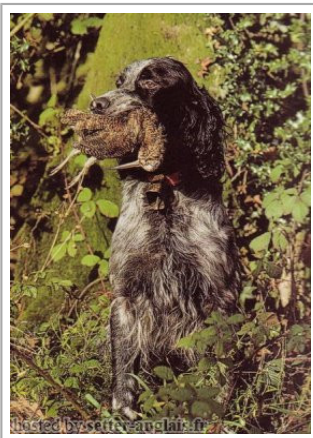

**GÉO DE BÉHIGO**

1991-08-27 (M) LOF 110062/16003

Couleur : Noi.PBl.Env (bluebelton) / Titres : TR / Dyspl. : accept  
[fiche affixe](#)

Père

[CALIN DU MAS D'EYRAUD](#)

1987-11-15 (M)

LOF 93567/12617

(CH A, CH P, CH T, CH IT)