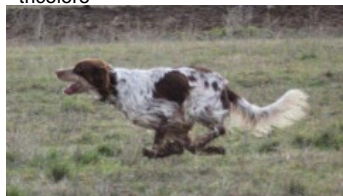

**URKA DELLE QUERCE MERIZIE**

2016-06-25 (F) LOI LO16144723

Couleur : bianco arancio (lemon)

[fiche affixe](#)

Père  
**RADENTIS CARUSO**  
 2010-01-15 (M)  
 LOI LO1054608  
 - tricolore

**RADENTIS IGOR** 2007-07-24 (M) LOI  
 LO0858253 - lemon