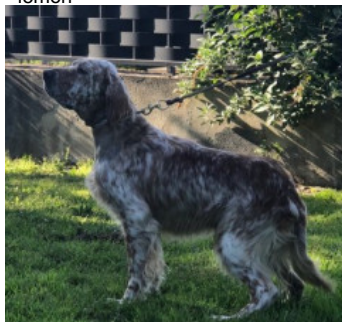

DENDABERRI UNION

(M) LOE 2388119
Couleur : Blanco y Naranja (lemon)
[fiche affixe](#)

Père
BUHO DEL ALTO PAS
2009-04-02 (M)
LOE 1871491
(Ganador PAN Nacional Setter Club 2010)
- lemon

GIBELTARIK CHESTER 2001-11-05
(M) LOE KGC02202 (Ch GQ) - lemon