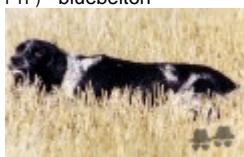

**GRAF**

2011-05-02 (M) LOF 216232/36691  
 Color: Fau. PBI.Env.Tru. (lemon)

**BIG JIM** 2000-12-01 (M) LOI  
 LO0188207 (CH GQ, Ch. Int. Lav., Camp.  
 Ripr., Ch. Ital. Lav.) - liver

Father  
**BLACK DE LA PETITE VAREIZE**  
 2006-09-06 (M) LOF 188853/31783 -  
 bluebelton

**TESS DE LA PETITE VAREIZE**  
 2002-10-08 (F) LOF 167927/32905 (Ch  
 FTP) - bluebelton

**LERRY** 1997-02-14 (M) LOI ST555862  
 (Ch GQ, Ch IT) - bluebelton

**RADENTIS TANGA** 1998-09-15 (F) LOI  
 LO9958147 - lemon