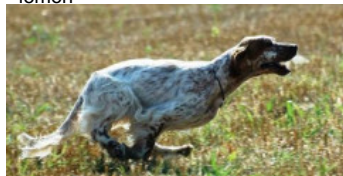

SULTANO DELL'ABAZIA

2017-04-26 (M) LOI LO1796645
 Couleur : nero e bianco (bluebelton)
[fiche affixe](#)

Père
[MARZALE'S HISTORY D'O](#)
 2012-06-20 (M)
 LOI LO12104844
 - lemon

[KAPO](#) 2003-11-10 (M) LOI
 LO0439835 (Ch IT GQ) - bluebelton