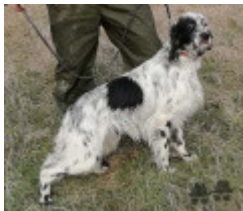

Eleveur : TRAJKOV ELVIS / Propriétaire : ZAMBELLI CARLO
Puce : 380260100727354
Estimation des points au pédigrée : 25

Taux de consanguinité (estimation) : 2.1 %

GUFO DI VAL DI CHIANA (4 X 4) : 0.007812
DECOR LOTI (6,7,8,8,8 X 6,6,7,7,7,8) : 0.004181
NEGUS (5 X 5,5,5) : 0.003906
RADENTIS GIAN (6 X 5,6) : 0.001465
DUN DEL MESCHIO (8,8,8,8 X 7,7,8,8,8,8,8,8) : 0.001190
LEM DEL RESEGONE (6,7,8,8,8,8 X 8,8,8) : 0.000916
ROVAL MOZART (7,7,8 X 6) : 0.000610
OLAF DEI TRE PONTI (6,7 X 7) : 0.000366
ORFEO DELLA TRAPPOLA (7,8 X 8,8) : 0.000153
EMO DELLA TRAPPOLA (7 X 7) : 0.000122
ARTU (8,8,8 X 8) : 0.000061
BETTY (8 X 8,8,8,8) : 0.000031

Note : les données ne sont pas garanties. Elles ont été entrées par les membres sans garantie d'exactitude.