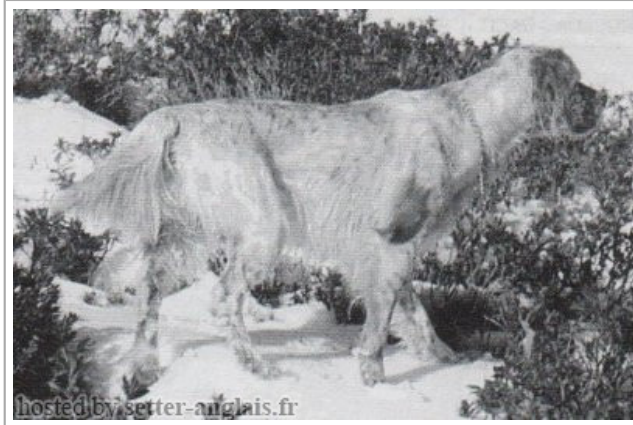

MEA

1991-03-30 (F) LOI ST437372
Couleur : BIANCO ARANCIO CON MASCHERA E MA (lemon)

Père DINGO 1985-02-06 (M) LOI ST300237 (Ch Italie T) - BIANCO, ORECCHIE NERE, PUNTA MUSO 	GIGO DELLA MONTEVECCHIA 1977-08-25 (M) LOI ST117369 - lemon	KIM 1968-08-10 (M) LOI ST015738	CALI DEL ROVERE 1965-07-04 (M) LOI ST27527 - bluebelton LARA DEL LARIO (F) LOI ST31198
	MEA 1982-03-20 (F) LOI ST243196 - bluebelton	LUTA DEL BREMBO 1971-06-01 (F) LOI ST036385	GIIP DEL BREMBO (M) LOI ST19105 (Champion Italien Beauté) DORA 90 (F) LOI ST21529
Mère LOLA 1986-05-02 (F) LOI ST325135 - bluebelton	YANCHO 1980-06-16 (M) LOI ST218418 - lemon	CHISS 1975-02-16 (M) LOI ST083369	ZJAGO DEL LARIO 1972-10-20 (M) LOI ST056249 LARA 1972-09-15 (F) LOI ST052051
	ETOILE 1979-05-16 (F) LOI ST149820 - TUTTO BIANCO CON PUNTEGGIATURE N	ARNO 1978-07-07 (M) LOI ST139500 - bluebelton	DORIS 1979-07-01 (F) LOI ST202212 - lemon
		FRANCINI'S VOLO 1971-07-03 (M) LOI ST038767	ARAMIS PETROS 1971-07-03 (M) LOI ST040753 DEA 1975-02-05 (F) LOI ST085255 GARY DELLA NADIA 1969-10-22 (M) LOI ST024912 DIANA 1971-01-06 (F) LOI ST034402
		NUVOLA DEL RESEGONE 1974-04-07 (F) LOI ST071645	 BOBET DI SAN FAUSTINO 1962-09-06 (M) LOI 1582062 (Ch L - Recommandé) - bluebelton  SAIL 1965-02-19 (F) LOI ST24767  ARTU 1967-06-01 (M) LOI ST007750 (Ch Int) - BA DIANA DEL RESEGONE 1968-08-05 (F) LOI ST017058 - XX

Propriétaire : Antonio Trapletti
 Vainqueur coupe d'Europe Montagne 1995, vainqueur trophée romano saladini pilastrini 1994 et 1995
 Tatouage : 1AT38
 Estimation des points au pédigrée : 8

Taux de consanguinité (estimation) : 1.4 %