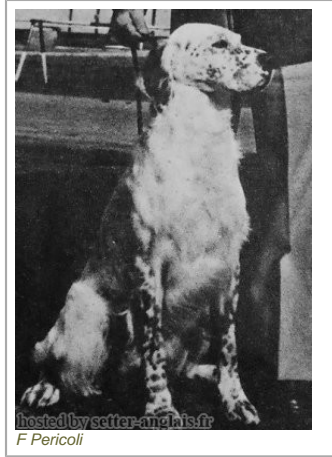

FARUK DEI DIAVOLI BIANCHI

1972-10-05 (M) LOI ST055700
 Titres : Ch Italie B
[fiche affixe](#)

Père <u>ZIMBO D'EMPOLI</u> 1967 (M) LOI ST8595 (Ch B) - lemon 	<u>VENTO DI PLATAMONA</u> (M) LOI ST25938	<u>VAVA DEL TIDONE</u> 1959-07-02 (M) LOI ST8123 (Ch L Ch Int) - bluebelton 	 <u>BRICK DEL ROVERE</u> 1956-10-16 (M) LOI 3898.56 (CH L CHINT) - bluebelton
	<u>IRMA DI SANTO STEFANO</u> (F) LOI ST31334	<u>OMBRA DI ENTELLA</u> (F) LOI ST6036	<u>GLEE DEL TIDONE</u> 1954-02-27 (F) LOI 2197.55 (recommandée) - bluebelton
Mère <u>WAGGY</u> 1967-02-14 (F) LOI ST011592	<u>ARGO 95</u> (M) LOI ST14292	<u>HEVROS DEL NALU</u> (M) LOI ST13415	<u>ARGO 45</u> (M) LOI ST5217 <u>MAJA DELLA NIVA</u> (F) LOI ST6383 (Ch)
	<u>PRINCESS</u> 1964-06-14 (F) LOI ST008768	<u>ARA 18</u> (F) LOI ST16646 (Ch)	<u>KIM 2 DELLA MARCIOLA</u> (M) LOI ST13513 <u>BIRBA 53</u> (F) LOI ST10957
	<u>ARGO 95</u> (M) LOI ST14292	<u>GIOLLJ DI MONTALBANO</u> (M) LOI ST6563	<u>TURBINE</u> 1955-12-21 (M) LOI 3182.56 (Ch B) - tricolore <u>WANDA DI ROMAGNA</u> (F) LOI ST1264
	<u>PRINCESS</u> 1964-06-14 (F) LOI ST008768	<u>MILA 19</u> (F) LOI ST4877	<u>DICK DELL EGOLA</u> (M) LOI <u>DIANA 322</u> (F) LOI
	<u>ERNFORD WAGTAIL</u> 1959-08-17 (M) LOI ST002628	<u>ERNFORD KINGFISHER</u> (M) 357AR21781 <u>ERNFORD RAPTURE</u> (F) KC5353	<u>SHIPLAKE SUPERSONIC</u> (M) 375AS83710 <u>ERNFORD EVENING FLIGHT</u> 1951-09-14 (F) 458AL34472 (Ch) - lemon
	<u>ERNFORD VICTOR</u> 1959-09-15 (F) LOI ST002629		