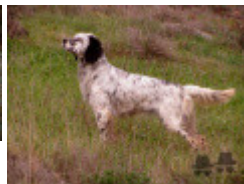

Note : les données ne sont pas garanties. Elles ont été entrées par les membres sans garantie d'exactitude.