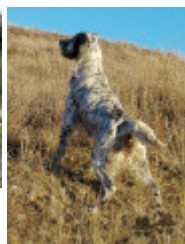

Note : les données ne sont pas garanties. Elles ont été entrées par les membres sans garantie d'exactitude.