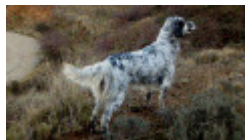

Note : les données ne sont pas garanties. Elles ont été entrées par les membres sans garantie d'exactitude.