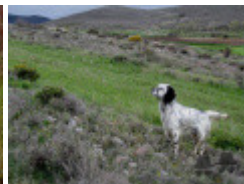

Note : les données ne sont pas garanties. Elles ont été entrées par les membres sans garantie d'exactitude.