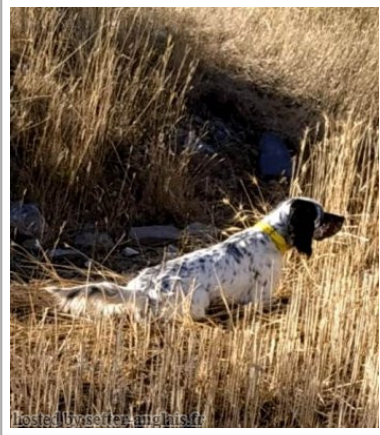

LILI DE AREGORATA

2017-07-24 (F) LOE 2392362
Couleur : Tricolor (tricolore)
[fiche affixe](#)

Père
MORO DE AREGORATA
2014-05-24 (M)
LOE 2218457
- tricolore

ATTILA 2009-04-01 (M) LOE 2081627
- bluebelton

TRAVIATA 2011-05-28 (F) LOE
2046557 - tricolore