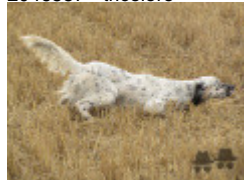

LILI DE AREGORATA

2017-07-24 (F) LOE 2392362
Couleur : Tricolor (tricolore)
[fiche affixe](#)

Père
MORO DE AREGORATA
2014-05-24 (M)
LOE 2218457
- tricolore

ATTILA 2009-04-01 (M) LOE 2081627
- bluebelton

TRAVIATA 2011-05-28 (F) LOE
2046557 - tricolore