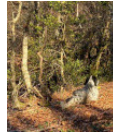

CLARENCE 2008-02-10 (M) LOI
LO0911373 - bluebelton