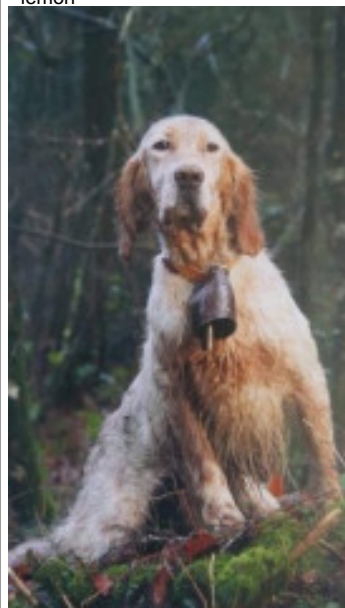

**OURIKA DE ROC'H KIRIO**

2018-06-09 (F) LOF 256446/54491

Couleur : Fau. PBl.Env. (lemon)

[fiche affixe](#)

Père  
**HUGH II DE L'ECHO DE LA FORET**  
 2012-06-08 (M)  
 LOF 222626/37691  
 (TR CH.T. CH-FTP CHITF CHCFR CH-FGT TRGQ)  
 - lemon