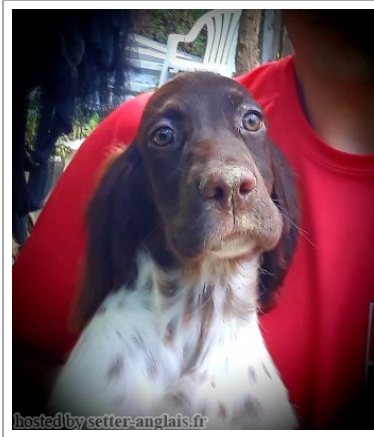

ZISKA DE EL ARCO IRIS llamada OSPA

2018-05-11 (F) LOE 2434735
 Couleur : Liver
[fiche affixe](#)

hosted by setter-anglais.fr

<p>Père CACO DE EL ARCO IRIS 2012-06-15 (M) LOE 2109385 - bluebelton</p> 	<p>ARI DE L'ECHO DE LA FORET 2005-09-04 (M) LOE 1627059 - tricolore</p> 	<p>OURAL DE L'ECHO DE LA FORET 1998-03-02 (M) LOF 141973/23012 (CHA -TR) - tricolore</p> 	<p>IBOS DU VAL BARREAU 1993-08-20 (M) LOF 120246/17836 (TR, CH A) - tricolore</p> 
<p>DIVA DE BASATXU llamada LOLA 2009-01-12 (F) LOE 1872170 - lemon</p> 	<p>SAÏDA DE L'ECHO DE LA FORET 2001-07-01 (F) LOF 160674/30214 (CH A, CH CS) - lemon</p> 	<p>LIDER DE PLAYABARRI dit LEADER 1996-11-01 (M) LOE 856545 (Ch A, Ch T, Tr GQ) - lemon</p> 	<p>NADE DE L'ECHO DE LANVAUX 1997-04-14 (F) LOF 138295/26034 (TR, CH A, CH T) - lemon</p> 
		<p>CIRQ (M) LOE 1859398 - tricolore</p>	<p>ZICO DELADERCHI 2002-07-14 (M) LOI LO02149935 - lemon</p>  <p>DIDA 1979-03-17 (F) LOI ST149227 - bluebelton</p>
		<p>VALKIRIA DE SUSTRAI (F) LOE 1545125</p> 	<p>PALAZIENSIS RAMBO 1999-11-01 (M) LOI LO0060896 (Ch WOF/CH, IT T, ITF, Camp. Tr. (Ch GQ), CH(ES)T, CH(GB)T) - lemon</p> <p>THELMA DE SUSTRAI (F)</p>